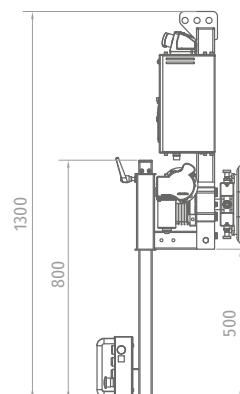

FE1-400G | FE1-400G+4AL-FE1

FACTORY SERIES

FE1-400G

250 kg

58 kg

FACTORY SERIES

FE1-400G+4AL-FE1

400 kg

68 kg

	0° - 360° - ENDLESS
	83 L/min
	OK

	480 W
	200 - 500 VAC (50 - 60 Hz)
	OK

FE1-400G

FE1-400G+4AL-FE1