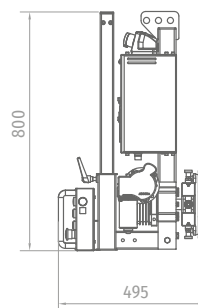

FE1-400G | FE1-400G+4AL-FE1

FACTORY SERIES

FE1-400G

250 kg

58 kg

FACTORY SERIES

FE1-400G+4AL-FE1

400 kg

68 kg

	0° - 360° - ENDLESS
	83 L/min
	OK

	480 W
	200 - 500 VAC (50 - 60 Hz)
	OK

FE1-400G

FE1-400G+4AL-FE1