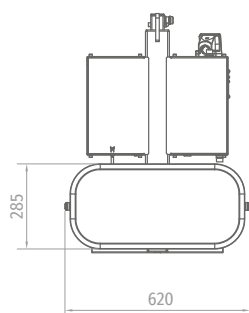

FE1-400G | FE1-400G+4AL-FE1

FACTORY SERIES

FE1-400G

250 kg

58 kg

FACTORY SERIES

FE1-400G+4AL-FE1

400 kg

68 kg

	0° - 360° - ENDLESS
	83 L/min
	OK

	480 W
	200 - 500 VAC (50 - 60 Hz)
	OK

FE1-400G

FE1-400G+4AL-FE1