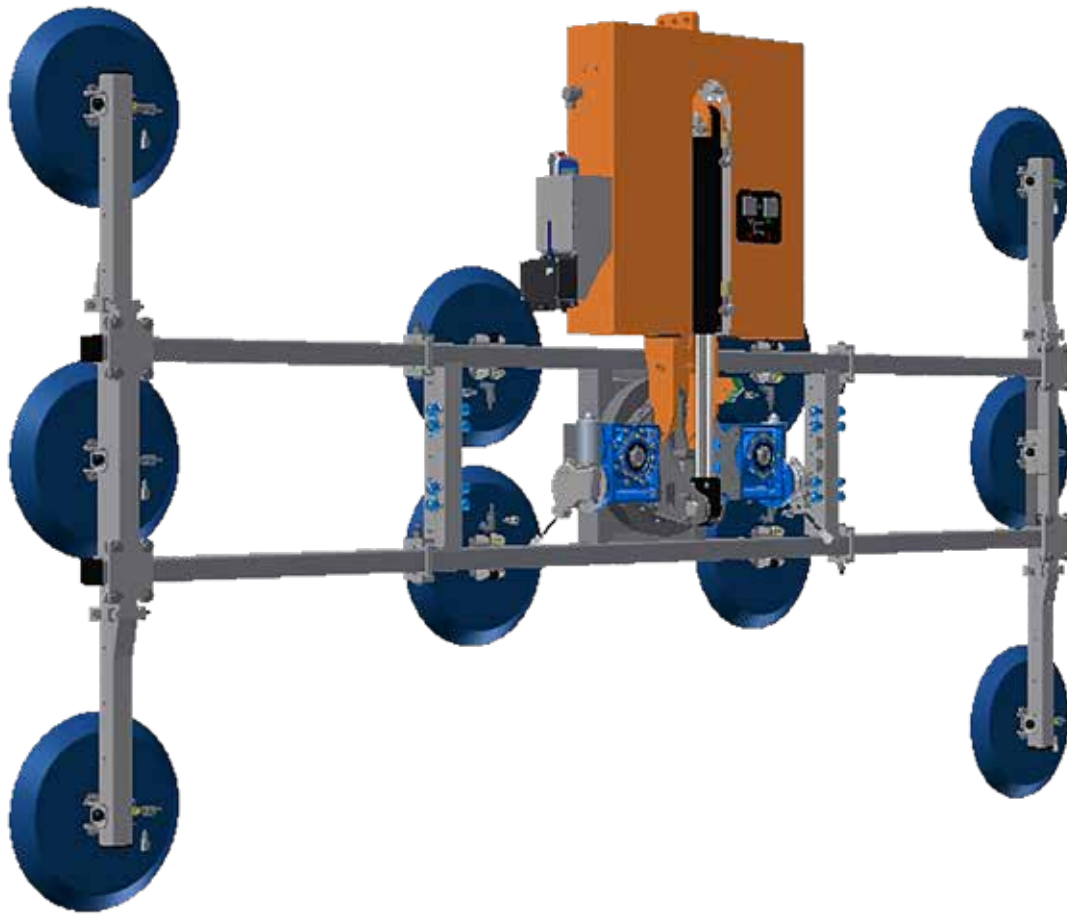

XE1-1250G-A | XE1-1250G-B | XE1-1250G-C XE1-1250G 2 KITS DE CURVO | XE1-1250G 4 KITS DE CURVO

WORK SERIES

 OK
kW 150 W
 360° - ENDLESS
 3 m
 OK

 220-240VAC (50-60Hz)
 83 L/min
 0° - 90°
 OK - Running period 12h aprox

INCLUDED

- MV-VOL WIRES AND PLUGS
- M-BOX METAL BOX

OPTIONAL

- FU-P COVERS
- MI-14A WIRELESS PUSHBUTTON CONTROLLER
- AL-BOT PUSHBUTTON 10m. WIRE

XE1-1250G-A

 500 kg
 180 kg

XE1-1250G-B

1000 kg

210 kg

1250 kg

260 kg

XE1-1250G 2 KITS DE CURVO

 400 kg

 210 kg

XE1-1250G 4 KITS DE CURVO

 800 kg

 285 kg