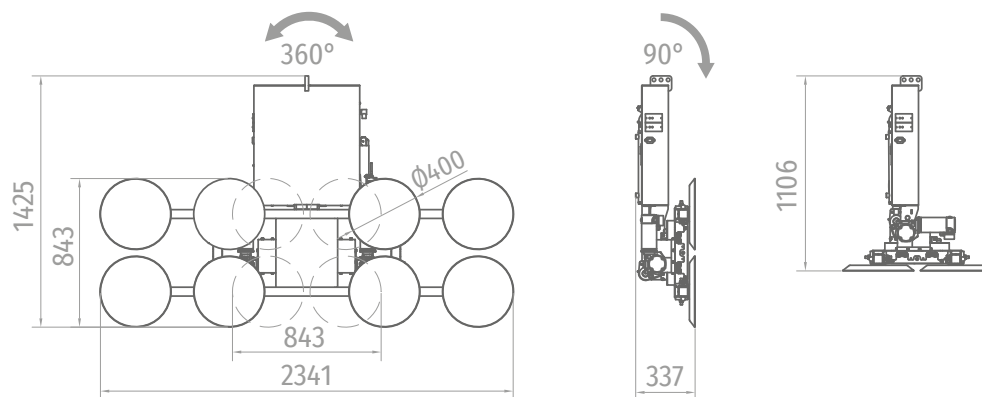

INCLUDED

- MV-VOL WIRES AND PLUGS
- M-BOX METAL BOX

OPTIONAL

- FU-P COVERS
- MI-14A WIRELESS PUSHBUTTON CONTROLLER
- AL-BOT PUSHBUTTON 10m. WIRE

XE1-1250G-A

 500 kg
 180 kg

XE1-1250G-B

1000 kg

210 kg

1250 kg

260 kg

XE1-1250G 2 KITS DE CURVO

 400 kg

 210 kg

XE1-1250G 4 KITS DE CURVO

 800 kg

 285 kg