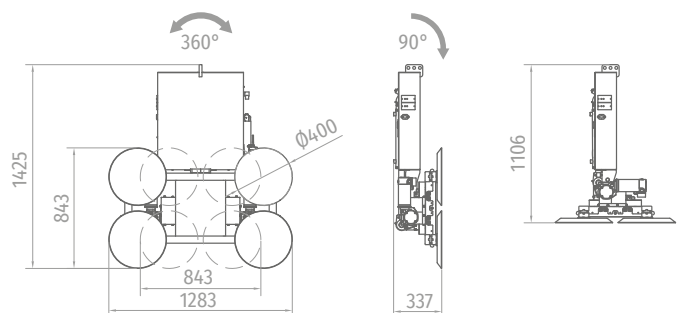

INCLUDED

- MV-VOL WIRES AND PLUGS
- M-BOX METAL BOX

OPTIONAL

- FU-P COVERS
- MI-14A WIRELESS PUSHBUTTON CONTROLLER
- AL-BOT PUSHBUTTON 10m. WIRE

XE1-1250G-A

 500 kg
 180 kg

XE1-1250G-B

1000 kg

210 kg

1250 kg

260 kg

XE1-1250G 2 KITS DE CURVO

 400 kg

 210 kg

XE1-1250G 4 KITS DE CURVO

 800 kg

 285 kg