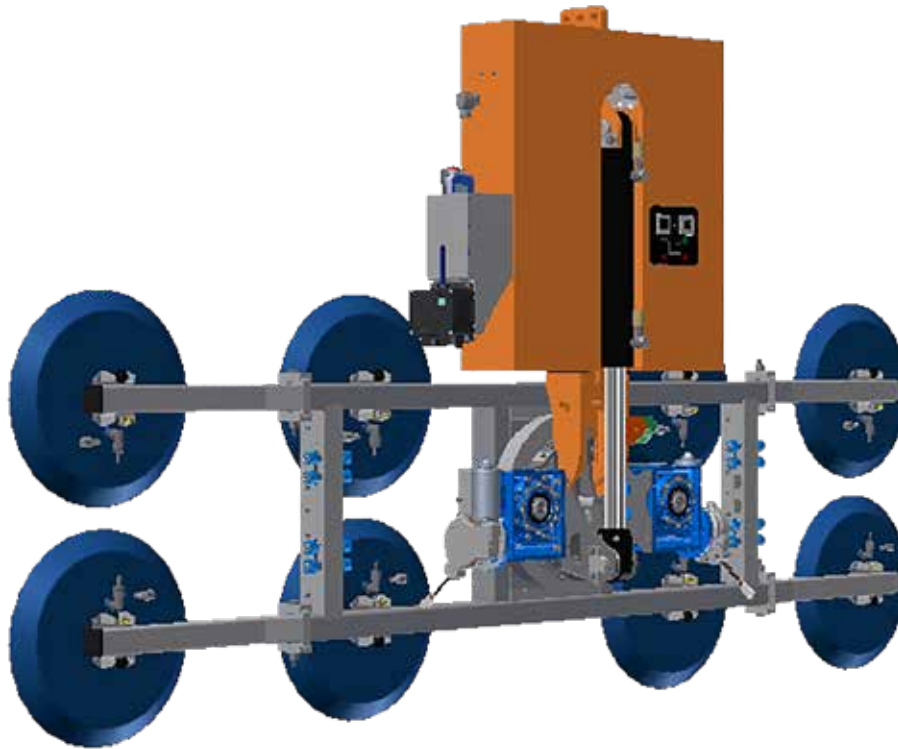

XE1-1250G-A | XE1-1250G-B | XE1-1250G-C XE1-1250G 2 KITS DE CURVO | XE1-1250G 4 KITS DE CURVO

WORK SERIES

 OK
kW 150 W
 360° - ENDLESS
 3 m
 OK

 220-240VAC (50-60Hz)
 83 L/min
 0° - 90°
 OK - Running period 12h aprox

INCLUDED

- MV-VOL WIRES AND PLUGS
- M-BOX METAL BOX

OPTIONAL

- FU-P COVERS
- MI-14A WIRELESS PUSHBUTTON CONTROLLER
- AL-BOT PUSHBUTTON 10m. WIRE

XE1-1250G-A

 500 kg
 180 kg

XE1-1250G-B

1000 kg

210 kg

1250 kg

260 kg

XE1-1250G 2 KITS DE CURVO

 400 kg

 210 kg

XE1-1250G 4 KITS DE CURVO

 800 kg

 285 kg