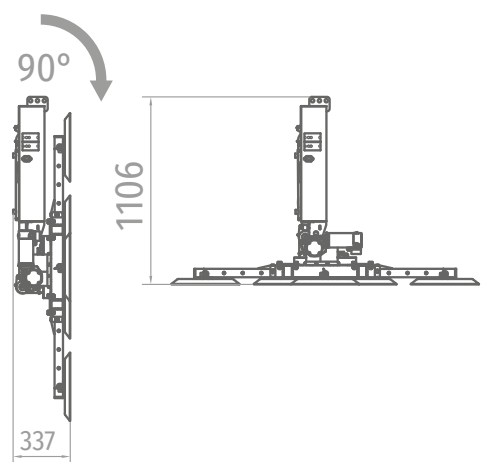

INCLUDED

- MV-VOL WIRES AND PLUGS
- M-BOX METAL BOX

OPTIONAL

- FU-P COVERS
- MI-14A WIRELESS PUSHBUTTON CONTROLLER
- AL-BOT PUSHBUTTON 10m. WIRE

XE1-1250G-A

 500 kg
 180 kg

XE1-1250G-B

1000 kg

210 kg

1250 kg

260 kg

XE1-1250G 2 KITS DE CURVO

 400 kg

 210 kg

XE1-1250G 4 KITS DE CURVO

 800 kg

 285 kg