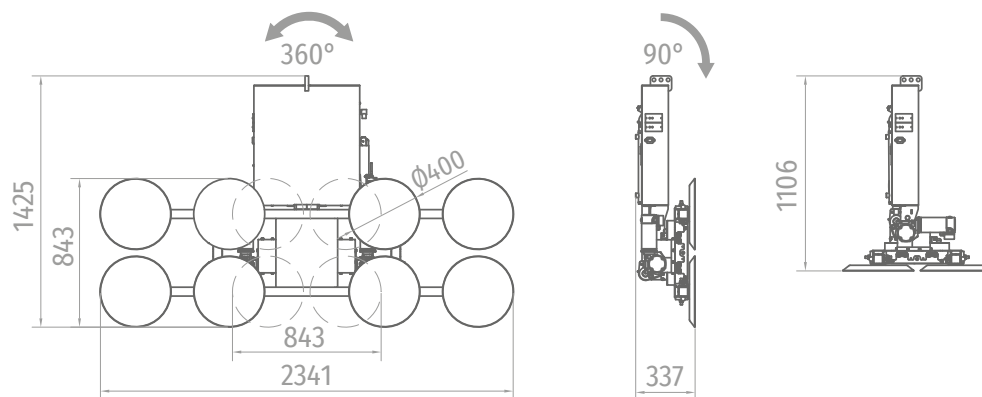

INCLUDED

- **M-BOX** METAL BOX

OPTIONAL

- **FU-P** COVERS
- **MI-14A** WIRELESS PUSHBUTTON CONTROLLER
- **AL-BOT** PUSHBUTTON 10m. WIRE
- **MV-VOL** WIRES AND PLUGS

XE1-1250G-A

 500 kg
 180 kg

XE1-1250G-B

1000 kg

210 kg

1250 kg

260 kg

XE1-1250G 2 KITS DE CURVO

400 kg

210 kg

XE1-1250G 4 KITS DE CURVO

800 kg

285 kg