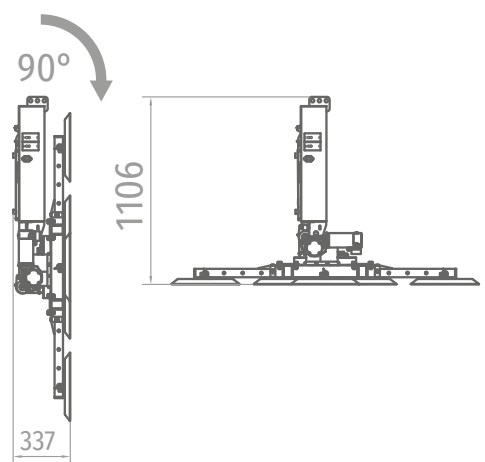

INCLUDED

- **M-BOX** METAL BOX

OPTIONAL

- **FU-P** COVERS
- **MI-14A** WIRELESS PUSHBUTTON CONTROLLER
- **AL-BOT** PUSHBUTTON 10m. WIRE
- **MV-VOL** WIRES AND PLUGS

XE1-1250G-A

 500 kg
 180 kg

XE1-1250G-B

1000 kg

210 kg

1250 kg

260 kg

XE1-1250G 2 KITS DE CURVO

400 kg

210 kg

XE1-1250G 4 KITS DE CURVO

800 kg

285 kg