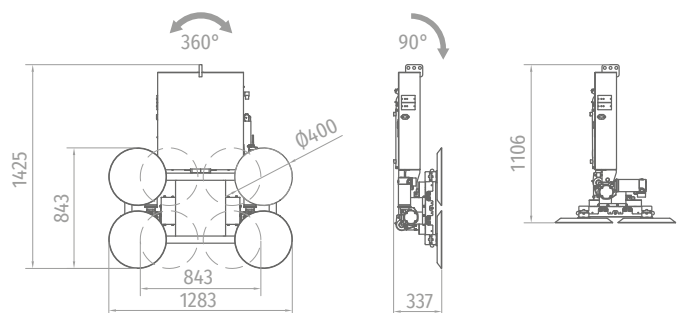

INCLUDED

- **M-BOX** METAL BOX

OPTIONAL

- **FU-P** COVERS
- **MI-14A** WIRELESS PUSHBUTTON CONTROLLER
- **AL-BOT** PUSHBUTTON 10m. WIRE
- **MV-VOL** WIRES AND PLUGS

XE1-1250G-A

 500 kg
 180 kg

XE1-1250G-B

1000 kg

210 kg

1250 kg

260 kg

XE1-1250G 2 KITS DE CURVO

400 kg

210 kg

XE1-1250G 4 KITS DE CURVO

800 kg

285 kg