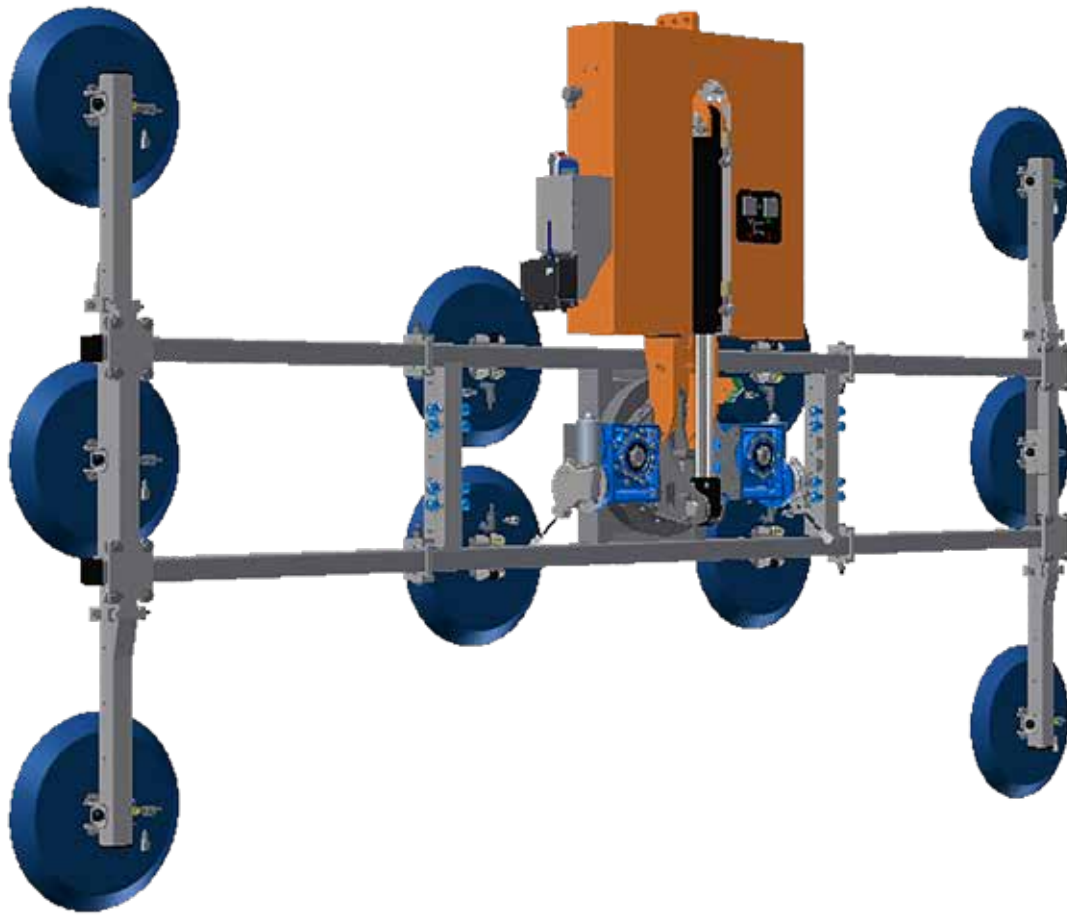

XE1-1250G-A | XE1-1250G-B | XE1-1250G-C XE1-1250G 2 KITS DE CURVO | XE1-1250G 4 KITS DE CURVO

WORK SERIES

 OK
kW 150 W
 360° - ENDLESS
 3 m
 OK

 220-240VAC (50-60Hz)
 83 L/min
 0° - 90°
 OK - Running period 12h aprox

INCLUDED

- **M-BOX** METAL BOX

OPTIONAL

- **FU-P** COVERS
- **MI-14A** WIRELESS PUSHBUTTON CONTROLLER
- **AL-BOT** PUSHBUTTON 10m. WIRE
- **MV-VOL** WIRES AND PLUGS

XE1-1250G-A

 500 kg
 180 kg

XE1-1250G-B

1000 kg

210 kg

1250 kg

260 kg

XE1-1250G 2 KITS DE CURVO

400 kg

210 kg

XE1-1250G 4 KITS DE CURVO

800 kg

285 kg