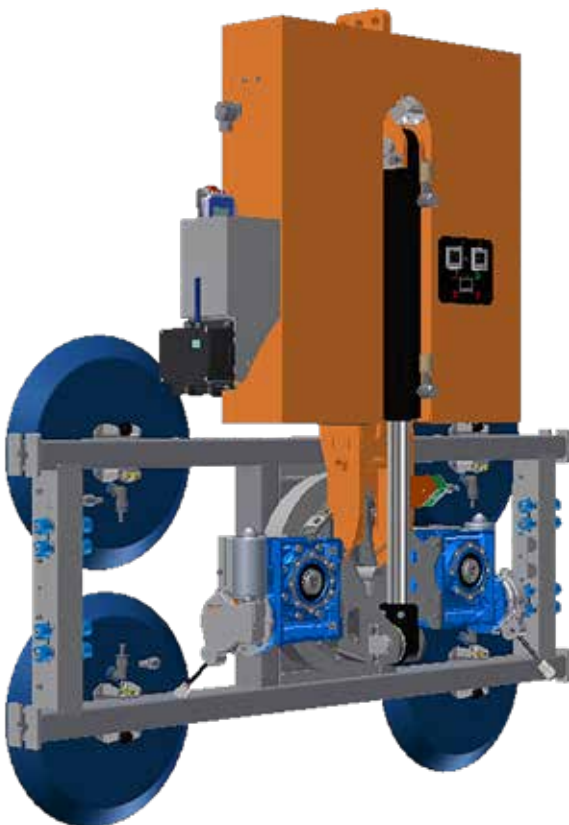

XE1-1250G-A | XE1-1250G-B | XE1-1250G-C XE1-1250G 2 KITS DE CURVO | XE1-1250G 4 KITS DE CURVO

WORK SERIES

 OK
kW 150 W
 360° - ENDLESS
 3 m
 OK

 220-240VAC (50-60Hz)
 83 L/min
 0° - 90°
 OK - Running period 12h aprox

INCLUDED

- **M-BOX** METAL BOX

OPTIONAL

- **FU-P** COVERS
- **MI-14A** WIRELESS PUSHBUTTON CONTROLLER
- **AL-BOT** PUSHBUTTON 10m. WIRE
- **MV-VOL** WIRES AND PLUGS

XE1-1250G-A

 500 kg
 180 kg

XE1-1250G-B

1000 kg

210 kg

1250 kg

260 kg

XE1-1250G 2 KITS DE CURVO

400 kg

210 kg

XE1-1250G 4 KITS DE CURVO

800 kg

285 kg