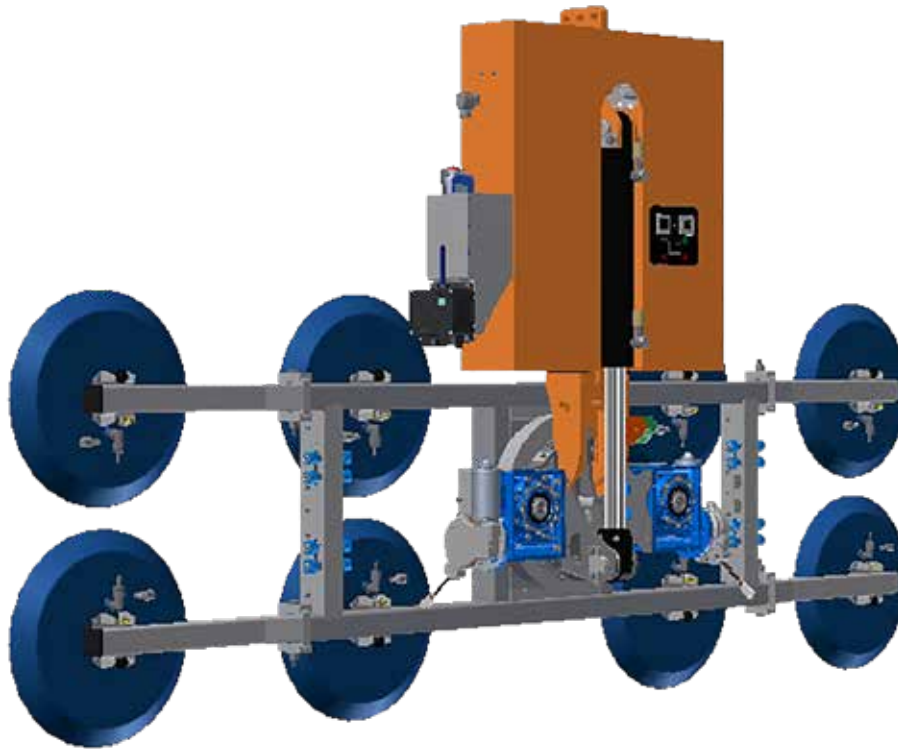

XE1-1250G-A | XE1-1250G-B | XE1-1250G-C XE1-1250G 2 KITS DE CURVO | XE1-1250G 4 KITS DE CURVO

WORK SERIES

 OK
kW 150 W
 360° - ENDLESS
 3 m
 OK

 220-240VAC (50-60Hz)
 83 L/min
 0° - 90°
 OK - Running period 12h aprox

INCLUDED

- **M-BOX** METAL BOX

OPTIONAL

- **FU-P** COVERS
- **MI-14A** WIRELESS PUSHBUTTON CONTROLLER
- **AL-BOT** PUSHBUTTON 10m. WIRE
- **MV-VOL** WIRES AND PLUGS

XE1-1250G-A

 500 kg
 180 kg

XE1-1250G-B

1000 kg

210 kg

1250 kg

260 kg

XE1-1250G 2 KITS DE CURVO

400 kg

210 kg

XE1-1250G 4 KITS DE CURVO

800 kg

285 kg