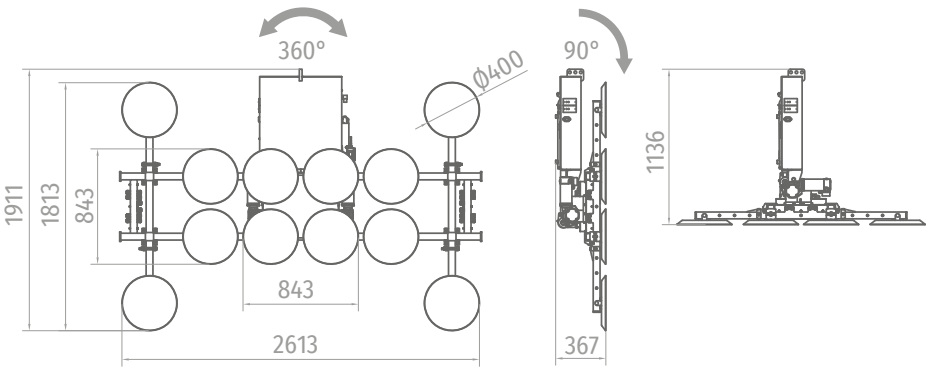

INCLUDED

- **M-BOX** METAL BOX

OPTIONAL

- **FU-P** COVERS
- **MI-14A** WIRELESS PUSHBUTTON CONTROLLER
- **AL-BOT** PUSHBUTTON 10m. WIRE
- **MV-VOL** WIRES AND PLUGS

XE1-2500G-A

 1000 kg
 230 kg

XE1-2500G-B

	1500 kg
	280 kg

XE1-2500G-C

	2500 kg
	370 kg

XE1-2500G 4 KITS DE CURVO

800 kg

295 kg

XE1-2500G 6 KITS DE CURVO

1200 kg

375 kg

XE1-2500G 8 KITS DE CURVO

1600 kg

420 kg