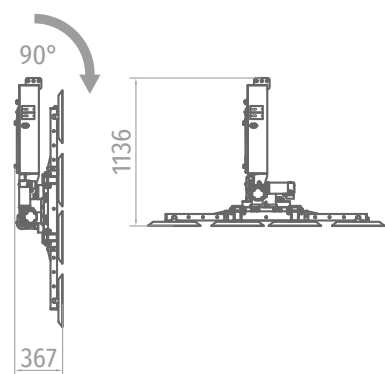

INCLUDED

- **M-BOX** METAL BOX

OPTIONAL

- **FU-P** COVERS
- **MI-14A** WIRELESS PUSHBUTTON CONTROLLER
- **AL-BOT** PUSHBUTTON 10m. WIRE
- **MV-VOL** WIRES AND PLUGS

XE1-2500G-A

 1000 kg
 230 kg

XE1-2500G-B

	1500 kg
	280 kg

XE1-2500G-C

	2500 kg
	370 kg

XE1-2500G 4 KITS DE CURVO

800 kg

295 kg

XE1-2500G 6 KITS DE CURVO

1200 kg

375 kg

XE1-2500G 8 KITS DE CURVO

1600 kg

420 kg