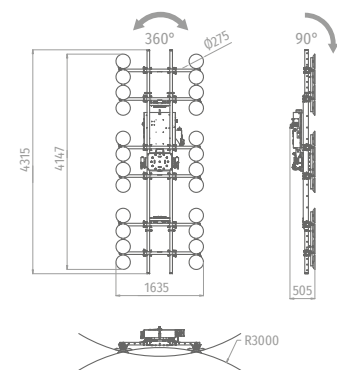

XE1-2500G-C

	2500 kg
	370 kg

XE1-2500G 4 KITS DE CURVO

800 kg

295 kg

XE1-2500G 6 KITS DE CURVO

1200 kg

375 kg

XE1-2500G 8 KITS DE CURVO

1600 kg

420 kg