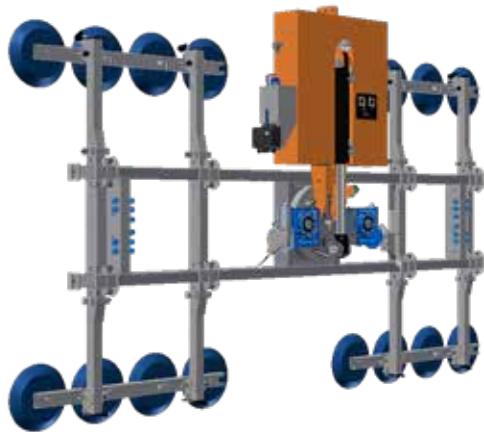

XE1-2500G-A | XE1-2500G-B | XE1-2500-C

XE1-2500G 2 KITS DE CURVO | XE1-2500G 3 KITS DE CURVO | XE1-2500G 4 KITS DE CURVO

WORK SERIES

 OK
kW 150 W
 360° - ENDLESS
 3 m
 OK

 220-240VAC (50-60Hz)
 83 L/min
 0° - 90°
 OK - Running period 12h aprox

INCLUDED

- **M-BOX** METAL BOX

OPTIONAL

- **FU-P** COVERS
- **MI-14A** WIRELESS PUSHBUTTON CONTROLLER
- **AL-BOT** PUSHBUTTON 10m. WIRE
- **MV-VOL** WIRES AND PLUGS

XE1-2500G-A

 1000 kg
 230 kg

XE1-2500G-B

	1500 kg
	280 kg

XE1-2500G-C

	2500 kg
	370 kg

XE1-2500G 4 KITS DE CURVO

800 kg

295 kg

XE1-2500G 6 KITS DE CURVO

1200 kg

375 kg

XE1-2500G 8 KITS DE CURVO

1600 kg

420 kg