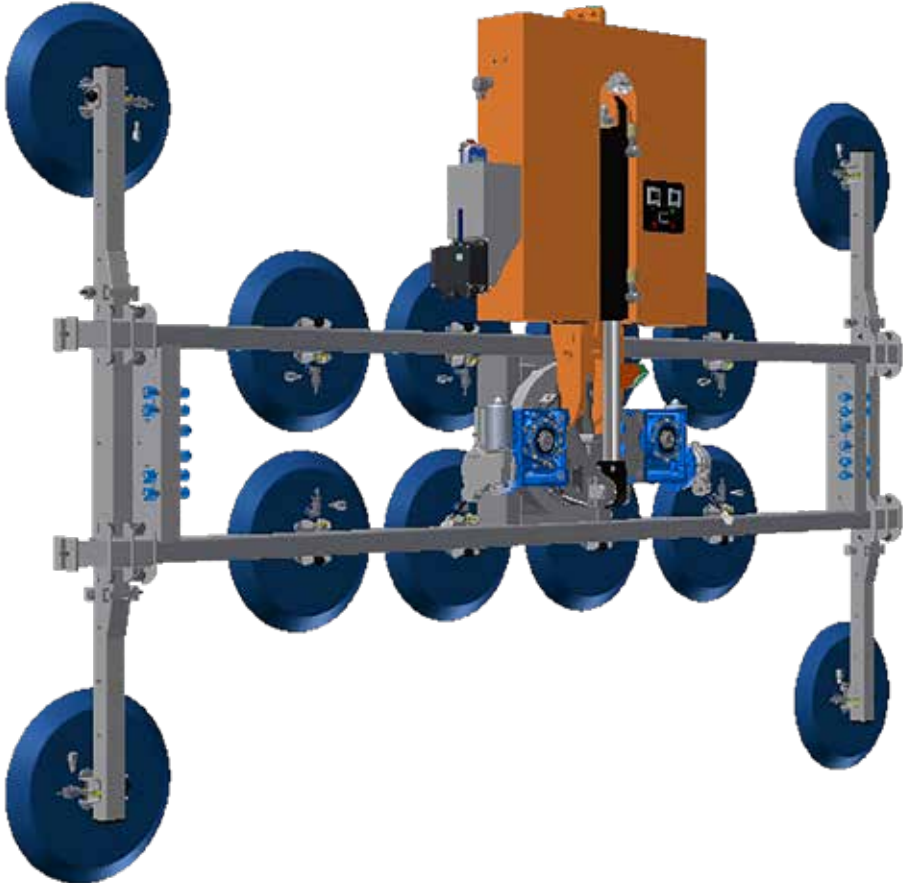

XE1-2500G-A | XE1-2500G-B | XE1-2500-C

XE1-2500G 2 KITS DE CURVO | XE1-2500G 3 KITS DE CURVO | XE1-2500G 4 KITS DE CURVO

WORK SERIES

 OK
kW 150 W
 360° - ENDLESS
 3 m
 OK

 220-240VAC (50-60Hz)
 83 L/min
 0° - 90°
 OK - Running period 12h aprox

INCLUDED

- **M-BOX** METAL BOX

OPTIONAL

- **FU-P** COVERS
- **MI-14A** WIRELESS PUSHBUTTON CONTROLLER
- **AL-BOT** PUSHBUTTON 10m. WIRE
- **MV-VOL** WIRES AND PLUGS

XE1-2500G-A

 1000 kg
 230 kg

XE1-2500G-B

	1500 kg
	280 kg

XE1-2500G-C

	2500 kg
	370 kg

XE1-2500G 4 KITS DE CURVO

800 kg

295 kg

XE1-2500G 6 KITS DE CURVO

1200 kg

375 kg

XE1-2500G 8 KITS DE CURVO

1600 kg

420 kg