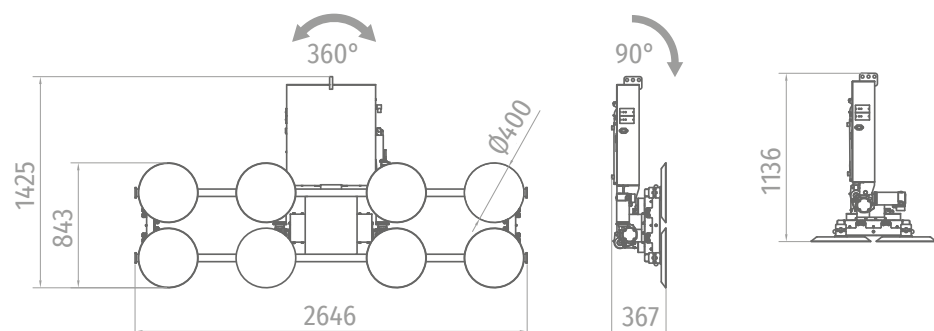

INCLUDED

- **M-BOX** METAL BOX

OPTIONAL

- **FU-P** COVERS
- **MI-14A** WIRELESS PUSHBUTTON CONTROLLER
- **AL-BOT** PUSHBUTTON 10m. WIRE
- **MV-VOL** WIRES AND PLUGS

XE1-2500G-A

 1000 kg
 230 kg

XE1-2500G-B

	1500 kg
	280 kg

XE1-2500G-C

	2500 kg
	370 kg

XE1-2500G 4 KITS DE CURVO

800 kg

295 kg

XE1-2500G 6 KITS DE CURVO

1200 kg

375 kg

XE1-2500G 8 KITS DE CURVO

1600 kg

420 kg