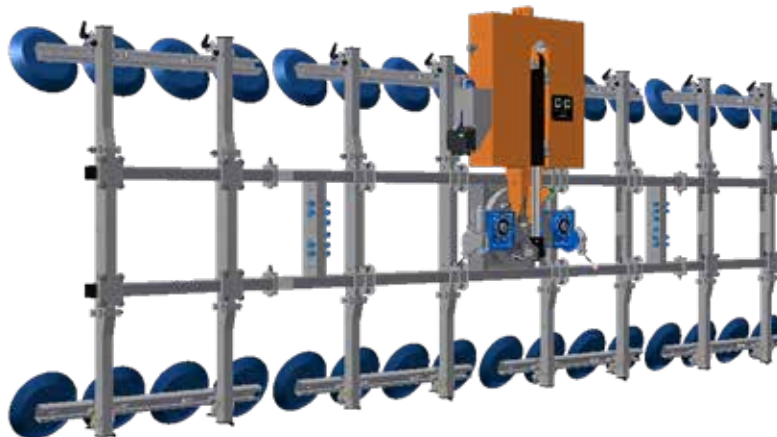

XE1-2500G-A | XE1-2500G-B | XE1-2500-C

XE1-2500G 2 KITS DE CURVO | XE1-2500G 3 KITS DE CURVO | XE1-2500G 4 KITS DE CURVO

WORK SERIES

 OK
kW 150 W
 360° - ENDLESS
 3 m
 OK

 220-240VAC (50-60Hz)
 83 L/min
 0° - 90°
 OK - Running period 12h aprox

INCLUDED

- **M-BOX** METAL BOX

OPTIONAL

- **FU-P** COVERS
- **MI-14A** WIRELESS PUSHBUTTON CONTROLLER
- **AL-BOT** PUSHBUTTON 10m. WIRE
- **MV-VOL** WIRES AND PLUGS

XE1-2500G-A

 1000 kg
 230 kg

XE1-2500G-B

	1500 kg
	280 kg

XE1-2500G-C

	2500 kg
	370 kg

XE1-2500G 4 KITS DE CURVO

800 kg

295 kg

XE1-2500G 6 KITS DE CURVO

1200 kg

375 kg

XE1-2500G 8 KITS DE CURVO

1600 kg

420 kg