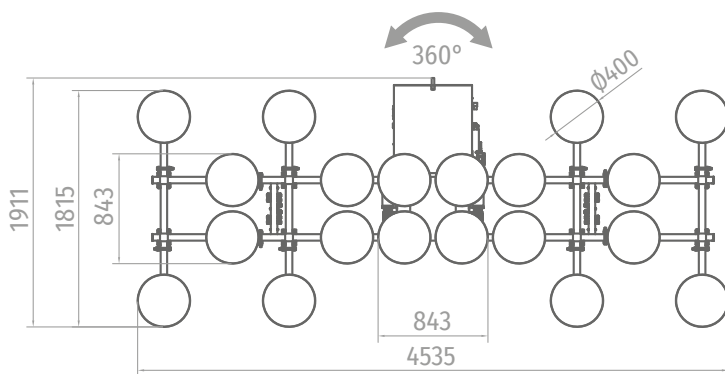

INCLUDED

- **M-BOX** METAL BOX

OPTIONAL

- **FU-P** COVERS
- **MI-14A** WIRELESS PUSHBUTTON CONTROLLER
- **AL-BOT** PUSHBUTTON 10m. WIRE
- **MV-VOL** WIRES AND PLUGS

XE1-2500G-A

 1000 kg
 230 kg

XE1-2500G-B

	1500 kg
	280 kg

XE1-2500G-C

	2500 kg
	370 kg

XE1-2500G 4 KITS DE CURVO

800 kg

295 kg

XE1-2500G 6 KITS DE CURVO

1200 kg

375 kg

XE1-2500G 8 KITS DE CURVO

1600 kg

420 kg