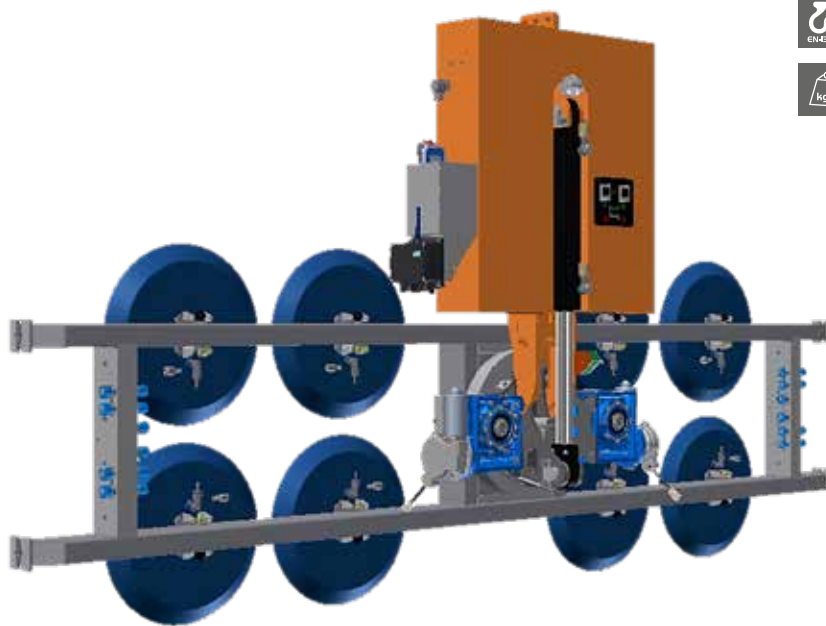

XE1-2500G-A | XE1-2500G-B | XE1-2500-C

XE1-2500G 2 KITS DE CURVO | XE1-2500G 3 KITS DE CURVO | XE1-2500G 4 KITS DE CURVO

WORK SERIES

 OK
kW 150 W
 360° - ENDLESS
 3 m
 OK

 220-240VAC (50-60Hz)
 83 L/min
 0° - 90°
 OK - Running period 12h aprox

INCLUDED

- **M-BOX** METAL BOX

OPTIONAL

- **FU-P** COVERS
- **MI-14A** WIRELESS PUSHBUTTON CONTROLLER
- **AL-BOT** PUSHBUTTON 10m. WIRE
- **MV-VOL** WIRES AND PLUGS

XE1-2500G-A

 1000 kg
 230 kg

XE1-2500G-B

	1500 kg
	280 kg

XE1-2500G-C

	2500 kg
	370 kg

XE1-2500G 4 KITS DE CURVO

800 kg

295 kg

XE1-2500G 6 KITS DE CURVO

1200 kg

375 kg

XE1-2500G 8 KITS DE CURVO

1600 kg

420 kg