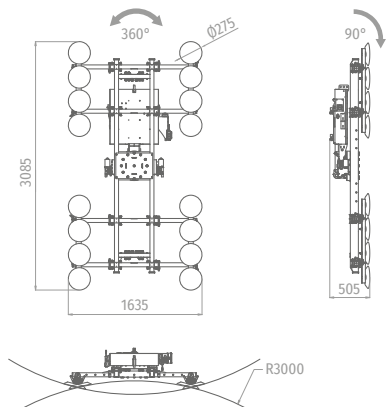

INCLUDED

- **M-BOX** METAL BOX

OPTIONAL

- **FU-P** COVERS
- **MI-14A** WIRELESS PUSHBUTTON CONTROLLER
- **AL-BOT** PUSHBUTTON 10m. WIRE
- **MV-VOL** WIRES AND PLUGS

XE1-2500G-A

 1000 kg
 230 kg

XE1-2500G-B

	1500 kg
	280 kg

XE1-2500G-C

	2500 kg
	370 kg

XE1-2500G 4 KITS DE CURVO

800 kg

295 kg

XE1-2500G 6 KITS DE CURVO

1200 kg

375 kg