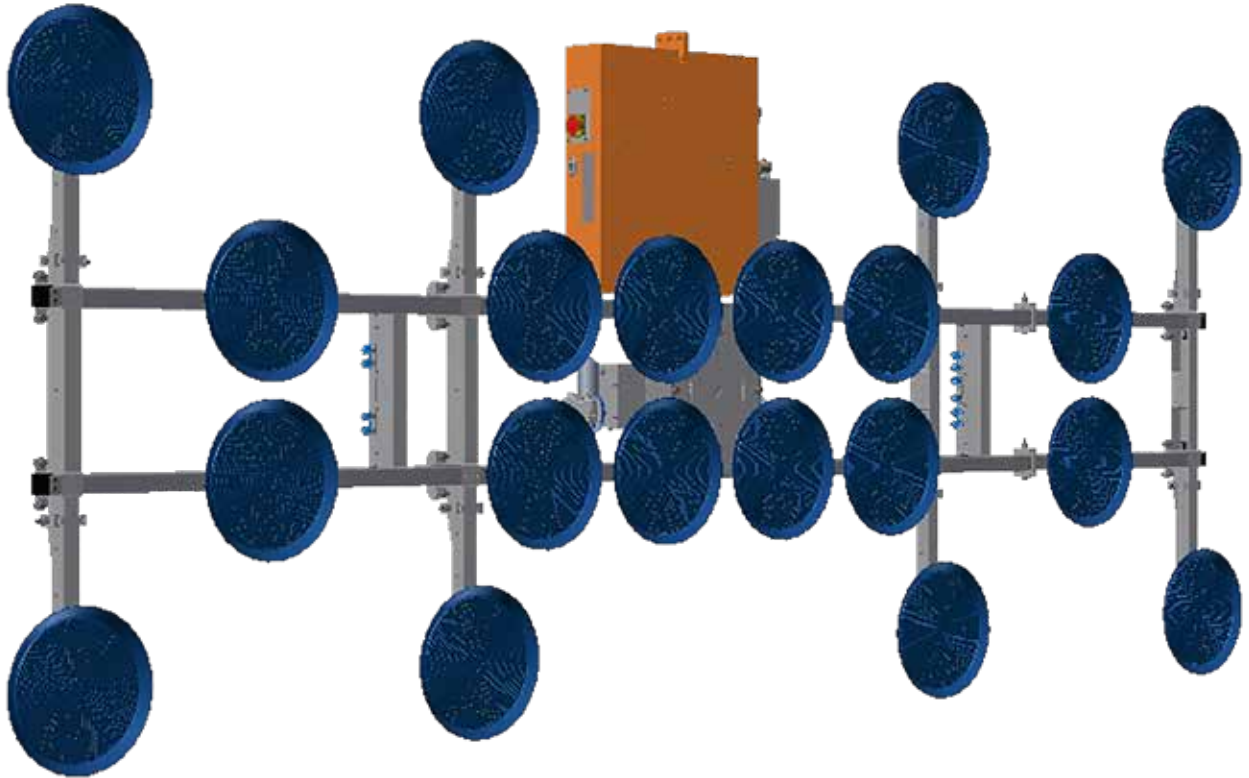

XE1-2500G-A | XE1-2500G-B | XE1-2500-C

XE1-2500G 2 KITS DE CURVO | XE1-2500G 3 KITS DE CURVO | XE1-2500G 4 KITS DE CURVO

WORK SERIES

 OK
kW 150 W
 360° - ENDLESS
 3 m
 OK

 220-240VAC (50-60Hz)
 83 L/min
 0° - 90°
 OK - Running period 12h aprox

INCLUDED

- **M-BOX** METAL BOX

OPTIONAL

- **FU-P** COVERS
- **MI-14A** WIRELESS PUSHBUTTON CONTROLLER
- **AL-BOT** PUSHBUTTON 10m. WIRE
- **MV-VOL** WIRES AND PLUGS

XE1-2500G-A

 1000 kg
 230 kg

XE1-2500G-B

	1500 kg
	280 kg

XE1-2500G-C

	2500 kg
	370 kg

XE1-2500G 4 KITS DE CURVO

800 kg

295 kg

XE1-2500G 6 KITS DE CURVO

1200 kg

375 kg

XE1-2500G 8 KITS DE CURVO

1600 kg

420 kg