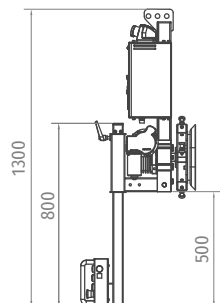

400 kg

68 kg

	0° - 360° - ENDLESS
	83 L/min
	OK

	480 W
	200 - 500 VAC (50 - 60 Hz)
	OK

FE1-400G

FE1-400G+2 x 4AL-FE1

FE1-400G+4 x 4AL-FE1