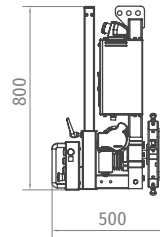

400 kg

68 kg

	0° - 360° - ENDLESS
	83 L/min
	OK

	480 W
	200 - 500 VAC (50 - 60 Hz)
	OK

FE1-400G

FE1-400G+2 x 4AL-FE1

FE1-400G+4 x 4AL-FE1