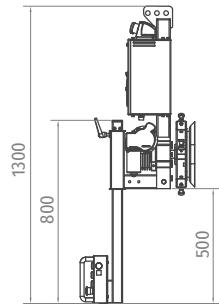

400 kg

68 kg

	0° - 360° - ENDLESS
	83 L/min
	OK

	480 W
	200 - 500 VAC (50 - 60 Hz)
	OK

FE1-400G

FE1-400G+2 x 4AL-FE1

FE1-400G+4 x 4AL-FE1