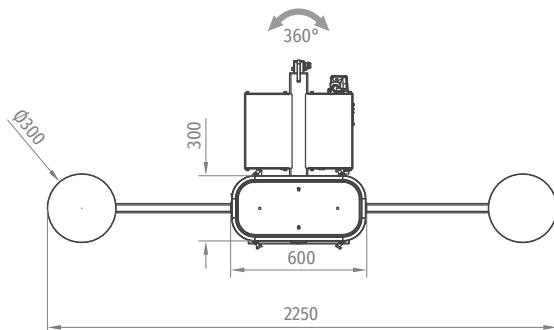

400 kg

68 kg

	0° - 360° - ENDLESS
	83 L/min
	OK

	480 W
	200 - 500 VAC (50 - 60 Hz)
	OK

FE1-400G

FE1-400G+2 x 4AL-FE1

FE1-400G+4 x 4AL-FE1