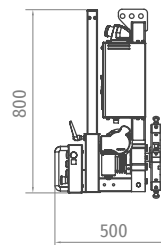

400 kg

68 kg

	0° - 360° - ENDLESS
	83 L/min
	OK

	480 W
	200 - 500 VAC (50 - 60 Hz)
	OK

FE1-400G

FE1-400G+2 x 4AL-FE1

FE1-400G+4 x 4AL-FE1