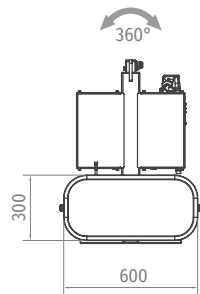

400 kg

68 kg

	0° - 360° - ENDLESS
	83 L/min
	OK

	480 W
	200 - 500 VAC (50 - 60 Hz)
	OK

FE1-400G

FE1-400G+2 x 4AL-FE1

FE1-400G+4 x 4AL-FE1