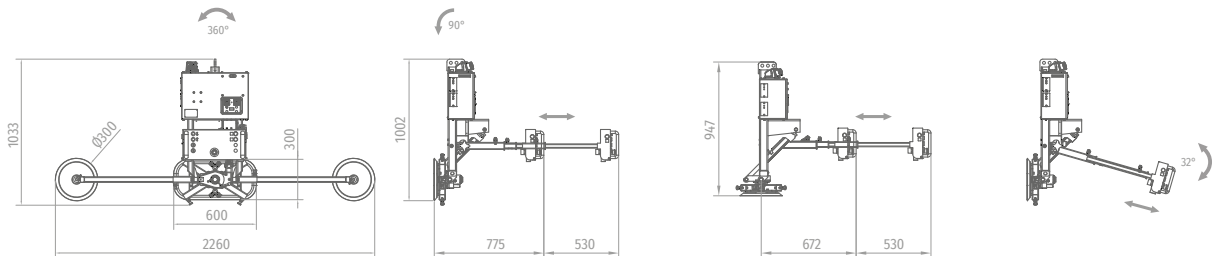

77 kg

FE2-400G+4 x 4AL-FE2

400 kg

85 kg

	90° - 180° - 270° - 360°
	0° - 90°
	83 L/min
	OK

	kW 480 W
	200 - 500 VAC (50 - 60 Hz)
	—
	OK

FE2-400G

FE2-400G+2 x 4AL-FE2