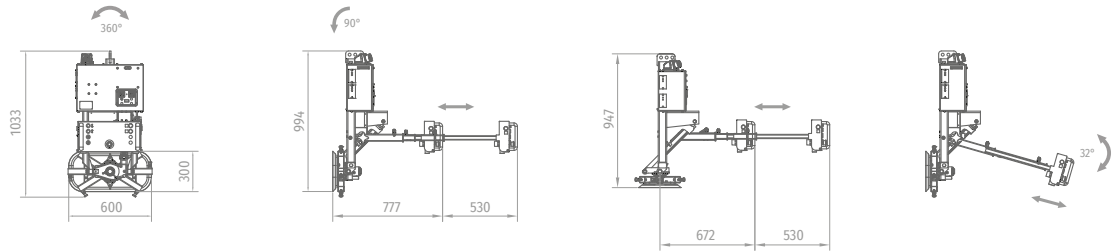

77 kg

FE2-400G+4 x 4AL-FE2

400 kg

85 kg

	90° - 180° - 270° - 360°
	0° - 90°
	83 L/min
	OK

	kW 480 W
	200 - 500 VAC (50 - 60 Hz)
	—
	OK

FE2-400G

FE2-400G+2 x 4AL-FE2