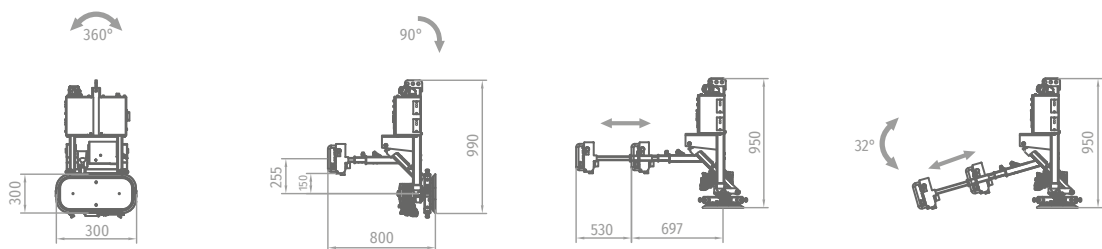

0° - 360° - ENDLESS
	0° - 90°
	83 L/min
	OK

	480 W
	200 - 500 VAC (50 - 60 Hz)
	OK

FE3-400G