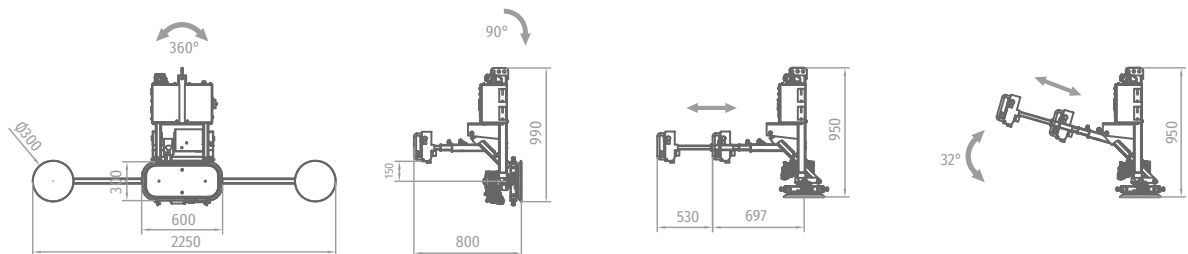

FE3-400G+2 x 4AL-FE3