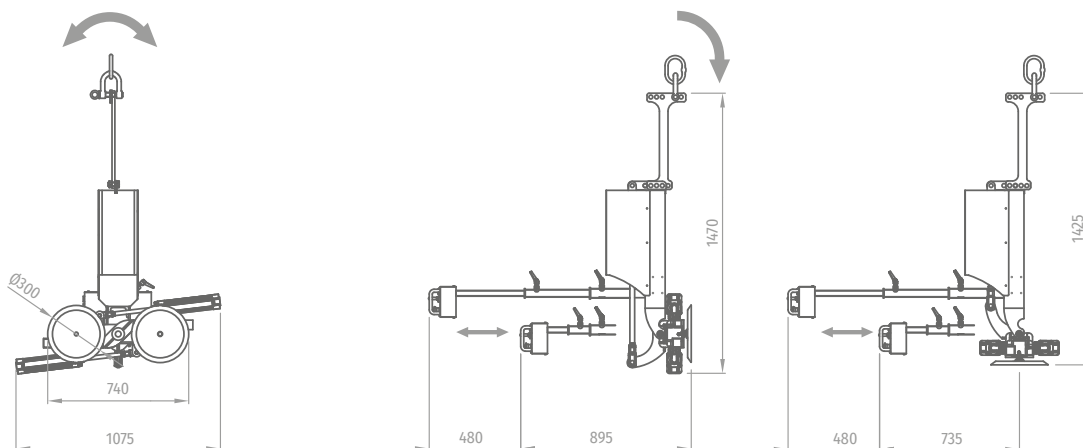

400 kg

69 kg

AIR	7 bar - 100 l/min
 AIR	0° - 90°
	OK

	40 L/min
	0° - 90°

VN6-GB2

VN6-GB2+2