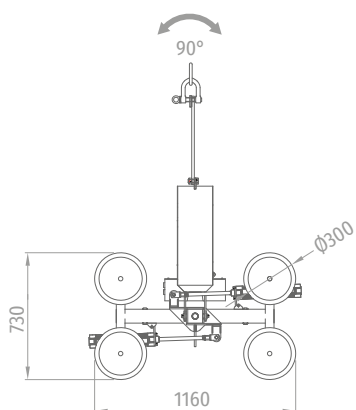

400 kg

94 kg

AIR	7 bar - 100 l/min
AIR	0° - 90°
OK	OK

AIR	40 L/min
AIR	0° - 90°

VN6-GB4

VN6-GB4+4