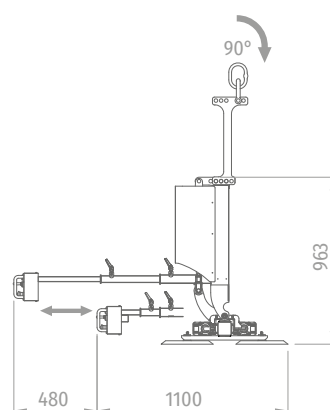

400 kg

94 kg

AIR	7 bar - 100 l/min
AIR	0° - 90°
OK	OK

AIR	40 L/min
AIR	0° - 90°

VN6-GB4

VN6-GB4+4