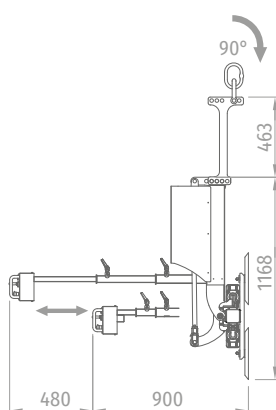

400 kg

94 kg

AIR	7 bar - 100 l/min
AIR	0° - 90°
OK	OK

AIR	40 L/min
AIR	0° - 90°

VN6-GB4

VN6-GB4+4