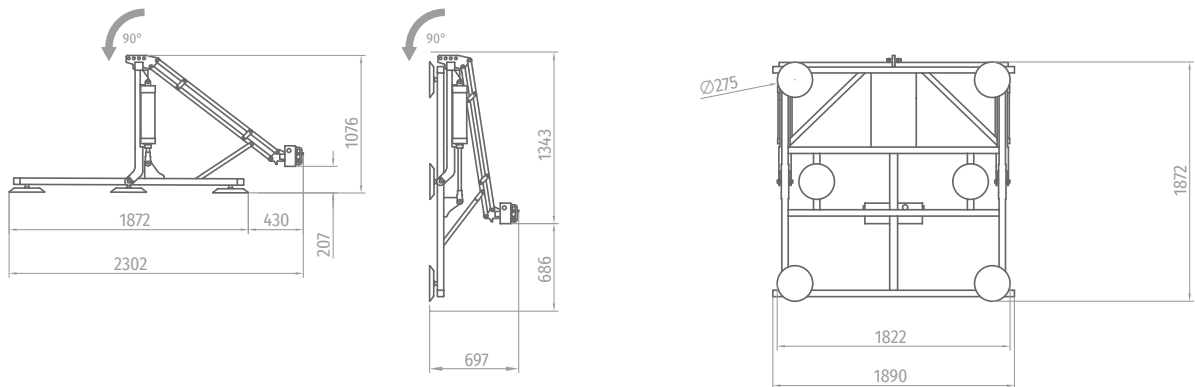

160 kg

AIR 7 bar - 200 l/min

 OK

 40 L/min

 0° - 90°

VN7-B4

VN7-B4+4